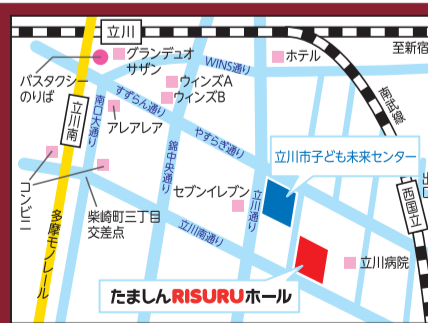

募集 コミュニティ奨励賞 立川市で活動する方をご推薦ください

市民のコミュニティ意識の高揚とコミュニティ活動促進のため、文化芸術、善行・地域活動の分野で自主的、積極的に活動している個人や団体を市民の推薦により表彰いたします。推薦方法は原則他薦です。詳細は財団ホームページ(https://www.tachikawa-chiikibunka.or.jp/)をご覧ください。
申込・問合せ:(公財)立川市地域文化振興財団「コミュニティ奨励賞」係 TEL.042-526-1312
表彰式は、3/15(土)の予定です。

立川市民オペラ2025 歌劇「ラ・ボエーム」オペラをもっと楽しもう! プレイベント

募集 青少年のためのゲネプロ見学会

大ホール 入場無料
舞台公演の本番と全く同じ条件で行う最終リハーサルであるゲネプロの見学会に青少年の皆様をご招待します。ゲネプロは衣装を着て行うことから、英語ではドレスリハーサルと言います。初めてのオペラ鑑賞の方もお気軽にご参加ください。本番とは一味違った緊張感を味わうことができます。

3/21日 18:00開演予定(17:40集合) 要申込

ラ・ボエーム 全4幕/
上演時間約2時間30分(休憩あり)
◆定員:200名(応募多数の場合は抽選)
◆対象:小学1年生～高校生とその保護者
※小学生は必ず保護者が同伴してください。
大人のみの入場はできません。
※未就学児は入場できません。
◆申込:応募フォームにて受付
※お申込みはお一人様(一家族)一回限りとして頂きます。
3/7日 金 締切 (当日の詳細は3/11(火)までにメールでご連絡いたします。)

募集 第14回 立川いったい音楽まつり2025 出演者・ボランティアスタッフ・実行委員

年に1度、立川の街中に音楽があふれる2日間。音楽やダンスなど様々なジャンルの出演者や、実行委員・ボランティアスタッフとして立川いったい音楽まつりを盛り上げてくれる方を募集します。音楽好きの方、お祭り好きの方、立川にお住まいでもそうでなくても!たくさんのご参加をお待ちしています。
5/17日 土・18日 日 予定
◆会場:立川市内(サンサンロード、商業施設店頭等)
【出演者】募集数:約200団体 募集締切:1/15(水)
※ボランティア・実行委員は随時募集。
申込・詳細:ホームページよりお申込みください。
https://tachikawa-ittai.jimdofree.com/
主催・問合せ:立川いったい音楽まつり実行委員会、(公財)立川市地域文化振興財団

チケットのお求め・お問合せは

たましんRISURUホール(立川市市民会館) 受付時間 9:00~20:00 第3月曜(祝日の場合は要平日) 休館
(公財)立川市地域文化振興財団 〒190-0022 立川市錦町3-3-20 TEL:042-526-1312
JR中央線・南武線・青梅線・五日市線 ..... 立川駅下車 南口徒歩13分
多摩モノレール ..... 立川南駅下車 徒歩12分
JR南武線 ..... 西国立駅下車 徒歩7分
立川バス ..... 立川駅南口 国立駅南口行「たましんRISURUホール」下車 徒歩0分
●24時間対応・有料駐車場があります(ご利用者は最初の1時間無料)。
●駐車台数に限りがありますので、公共交通機関をご利用ください。

掲載マークの見方

主催 共催 後援 (公財)立川市地域文化振興財団が主催・共催・後援する公演です。
ムーサ友の会(年会費¥1,000)
会員1名につき1公演2枚まで割引料金でチケットをご購入いただけます。その他の割引との重複はできません。※チケットや会費、参加料などは税込価格です。
車いす席のご利用ができます
車椅子のまま鑑賞・ご来場いただけるお席があります。詳しくは、たましんRISURUホール窓口までお問合せください。
インターネットでチケットの購入ができます
財団のウェブサイトからチケットの購入ができます。※詳細につきましてはHPをご覧ください。
託児サービスのご利用ができます
一部の主催公演で、託児サービス(予約制・有料・定員あり)があります。公演7日前までに(株)明日香(0120-165-115 平日9:00~17:00)へお電話ください。
でチケットの購入ができます
イープラスHP https://eplus.jp

友会 ムーサ友の会について

年会費(入金金無料)¥1,000でお得に! 便利に! チケットをご購入いただけます。お申込みは、インターネットからご自身で簡単に行えます!
●財団主催・共催等のチケットを、先行発売・割引料金(1公演2枚まで)でお求めいただけます!
●情報紙「ムーサ」のお届けや来館アーティストのサイン色紙プレゼントにご応募いただけます。
※会員特典は一部対象外の公演もありますのでご了承ください。
当財団ホームページをクリック! → <https://www.tachikawa-chiikibunka.or.jp/>
※携帯電話からもご利用いただけますが、ページが開けない場合はこちらのURLをお試しください。
→ <https://www.tachikawa-chiikibunka.or.jp/k/>
●オンラインチケットでも友会の割引料金にて、座席を選択してご購入いただけます。
本紙掲載内容は2024年12月20日現在の情報です。やむを得ない事情により出演者、プログラム等が変更になる場合がございますので予めご了承ください。