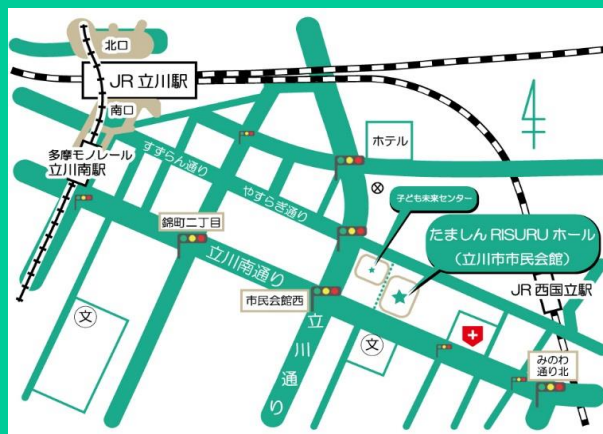

## 【アクセス】

JR中央線立川駅南口より、すすらん通りを直進。徒歩13分。

JR南武線西国立駅より、徒歩7分。

多摩モノレール立川南駅より、立川南通りを直進。徒歩12分。

主催：(公財)立川市地域文化振興財団

お問合せ：TEL 042-526-1312

<https://www.tachikawa-chiikibunka.or.jp/>