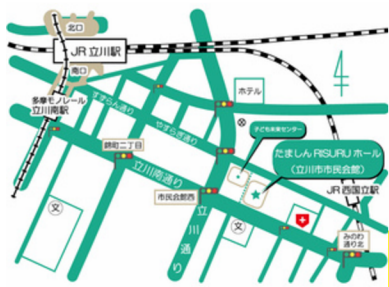

# たちかわ ワークショップ フェスタ2024

2024. 12. 21 SAT

会場

たましんRISURUホール  
(立川市市民会館)

展示室・サブホール・第1会議室

お問合せ

(公財) 立川市地域文化振興財団

☎ 042-526-1312

## アクセス

立川市錦町3-3-20  
たましんRISURUホール (立川市市民会館)

- JR中央線立川駅南口 徒歩13分
- JR南武線西国立駅 徒歩7分
- 多摩モノレール立川南駅 徒歩12分

お申込みはこちら

ホームページの  
申込フォームより  
(右記二次元コードからアクセス可)

締切：12/3(火)

応募多数の場合は抽選。  
当落は12/4～12/6にメールで通知。  
定員に達さない場合は当日まで受付。